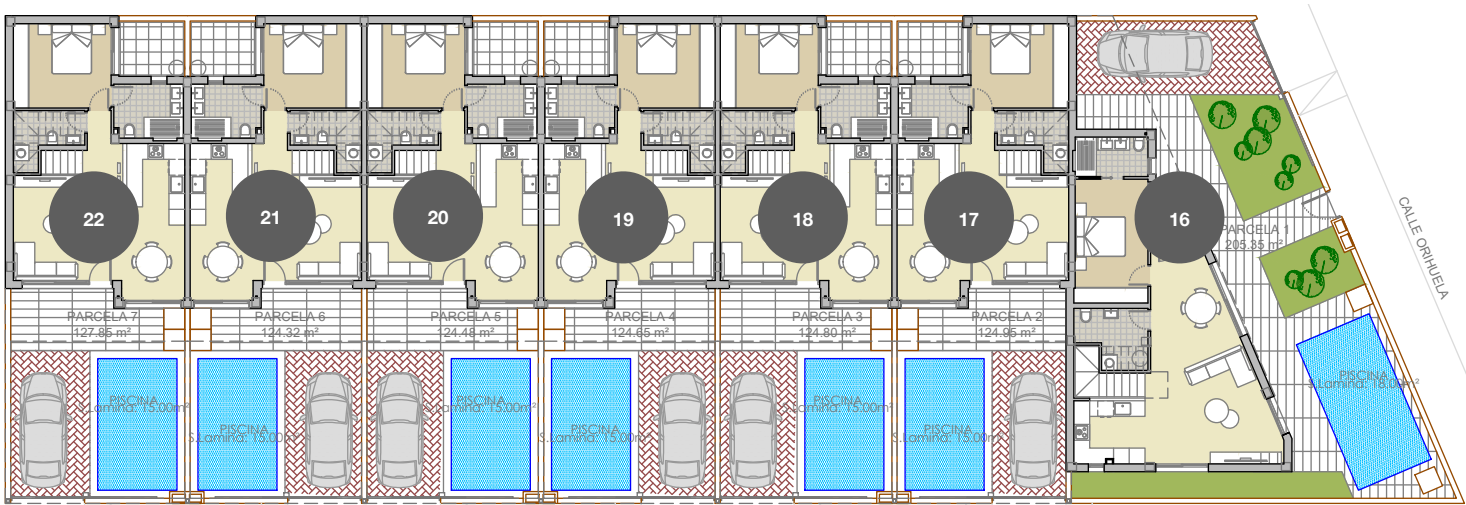

| Phase | Property n° | m2 plot | Bedrooms | m2 built | Baths   | Toilet    | Price     | Situation  | Completion date |
|-------|-------------|---------|----------|----------|---------|-----------|-----------|------------|-----------------|
| 3     | 16          | 205,35  | 3        | 134,20   | 3       | 1         | 381.900 € | Available  | Septiembre      |
|       | 17          | 124,95  | 3        | 113,75   | 2       | 1         | 316.900 € | Available  | Septiembre      |
|       | 18          | 124,80  | 3        | 113,75   | 2       | 1         | 316.900 € | Available  | Septiembre      |
|       | 19          | 124,65  | 3        | 113,75   | 2       | 1         | 316.900 € | Available  | Septiembre      |
|       | 20          | 124,48  | 3        | 113,75   | 2       | 1         | 316.900 € | Available  | Septiembre      |
|       | 21          | 124,32  | 3        | 113,75   | 2 <td 1 | 316.900 € | Available | Septiembre |                 |
|       | 22          | 127,85  | 3        | 113,75   | 2       | 1         | 318.900 € | Available  | Septiembre      |

### POSIBLES EXTRAS // POSSIBLE EXTRAS

-Standard pool price 4,50 X 2,50m..... 13.900 € // -Solarium finished..... 12.500 €